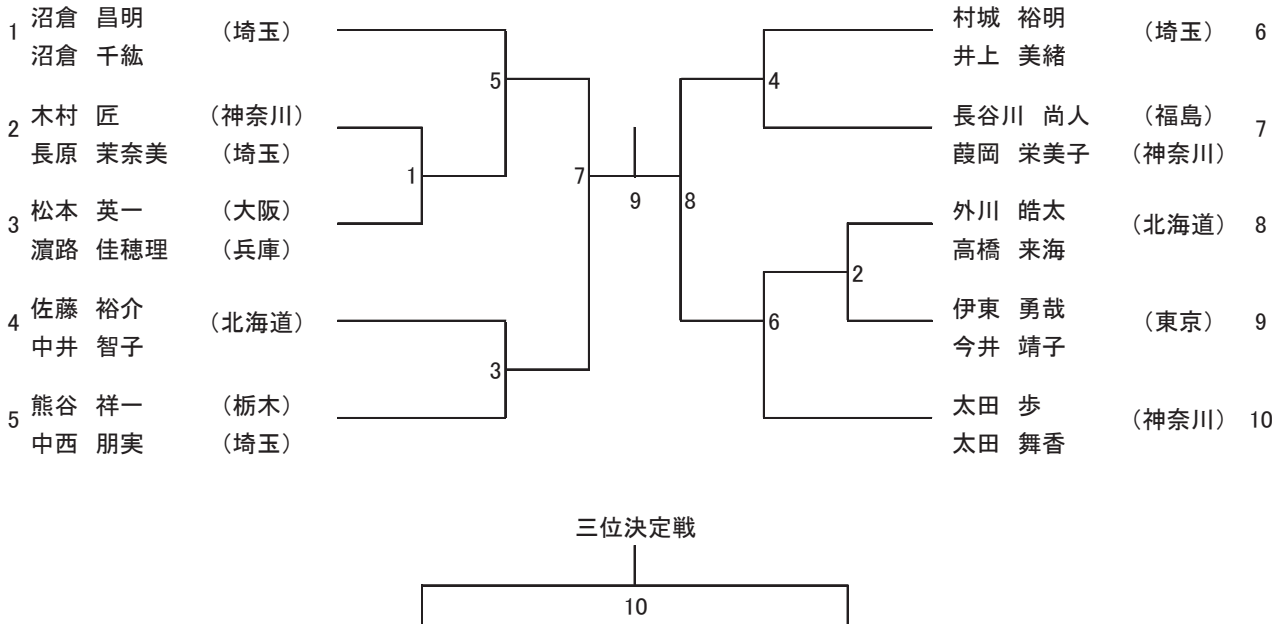

# 第26回 バドミントン競技 ダブルストーナメント(混合)

## 混合ダブルス 1部 (XD①)

## 混合ダブルス 2部 (XD②)